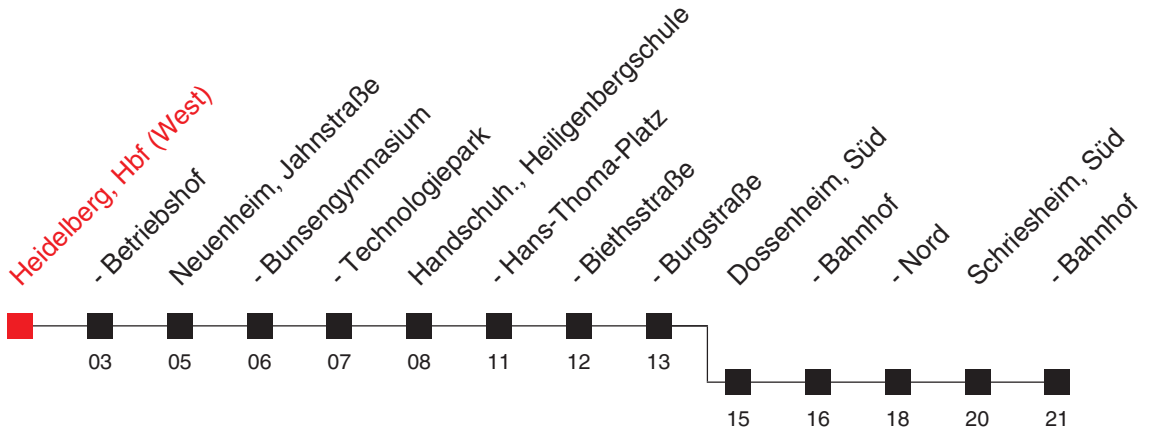

FAHRPLAN

Gültig ab 09.06.2019 / Angaben ohne Gewähr / Heidelberg, Hbf (West)

Handy: <http://mobil.vrn.de> Internet: <http://www.vrn.de>

<http://m.vrn.de/1214>

Richtung:
Handschuhsheim, Burgstraße

Uhr	Montag - Freitag					
5	45	55				
6	05	15	25	35 ^B	45	55 ^B
7	05	15 ^B	25	35 ^B	45	55 ^B
8	05	15	25	35	45	55
9	05	15	25	35	45	55
10	05	15	25	35	45	55
11	05	15	25	35	45	55
12	05	15	25	35	45	55
13	05	15	25	35	45	55
14	05	15	25	35	45	55
15	05	15	25	35	45	55
16	05	15 ^B	25	35 ^B	45	55 ^B
17	05	15 ^B	25	35 ^B	45	55
18	05	15	25	35	45	55
19	05	15	25	35	45	
20	04 ^A	26 ^A	56 ^A			
21	26 ^A	56 ^A				
22	26 ^A	56 ^A				
23	26 ^A					

Uhr	Samstag					
5	56 ^A					
6	26 ^A	56 ^A				
7	26 ^A	56 ^A				
8	26 ^A					
9	05	25	35	45	55	
10	05	15	25	35	45	55
11	05	15	25	35	45	55
12	05	15	25	35	45	55
13	05	15	25	35	45	55
14	05	15	25	35	45	55
15	05	15	25	35	45	55
16	05	15	25	35	45	55
17	05	15	25	35	45	55
18	05	15	25	35	45	55
19	05	15	25	35		
20	05 ^A	26 ^A	56 ^A			
21	26 ^A	56 ^A				
22	26 ^A	56 ^A				
23	26 ^A					

Am 24. und 31.12. Verkehr nach Sonderfahrplan.

Fahrten ohne Zielangabe verkehren bis Handschuhsheim, Burgstraße **A**: bis Handschuhsheim, H.-Thoma-Pl. **B**: bis Schriesheim, Bahnhof