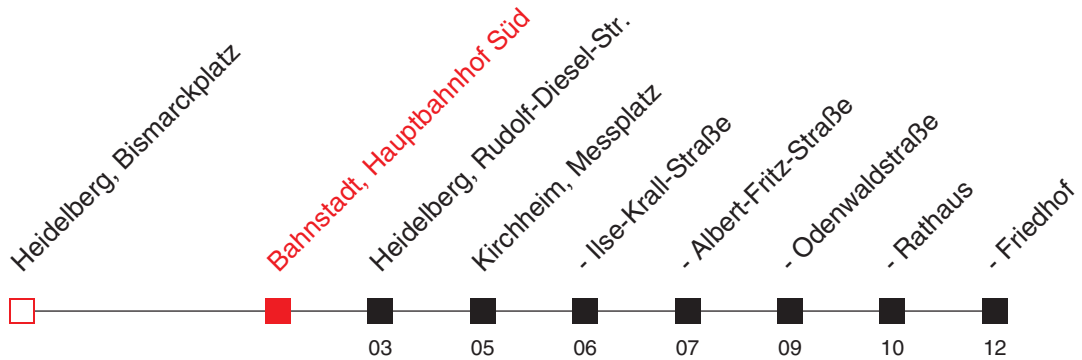

# FAHRPLAN

Gültig ab 09.06.2019 / Angaben ohne Gewähr / Bahnstadt, Hauptbahnhof Süd

Handy: <http://mobil.vrn.de> Internet: <http://www.vrn.de>

<http://m.vrn.de/4272>

Richtung:  
**Kirchheim, Friedhof**

Uhr	Montag - Freitag
4	45
5	05 15 25 35 45 55
6	05 15 25 35 45 55
7	05 15 25 35 45 55
8	05 15 25 35 45 55
9	05 15 25 35 45 55
10	05 15 25 35 45 55
11	05 15 25 35 45 55
12	05 15 25 35 45 55
13	05 15 25 35 45 55
14	05 15 25 35 45 55
15	05 15 25 35 45 55
16	05 15 25 35 45 55
17	05 15 25 35 45 55
18	05 15 25 35 45 55
19	05 15 25 35 45 55
20	05 15 25 47
21	17 47
22	17 47
23	17 47
0	17

Uhr	Samstag
4	
5	07 37 47
6	17 47
7	17 47
8	17 47 57
9	07 17 27 37 47 57
10	07 17 27 37 47 57
11	07 17 27 37 47 57
12	07 17 27 37 47 57
13	07 17 27 37 47 57
14	07 17 27 37 47 57
15	07 17 27 37 47 57
16	07 17 27 37 47 57
17	07 17 27 37 47 57
18	07 17 27 37 47 57
19	07 17 27 37 47 57
20	07 17 27 47
21	17 47
22	17 47
23	17 47
0	17

Uhr	Sonn- und Feiertag
4	
5	
6	37 47
7	17 47
8	17 47
9	17 47
10	17 47
11	17 47
12	17 47
13	17 47
14	17 47
15	17 47
16	17 47
17	17 47
18	17 47
19	17 47
20	17 47
21	17 47
22	17 47
23	17 47
0	17

Am 24. und 31.12. Verkehr nach Sonderfahrplan.