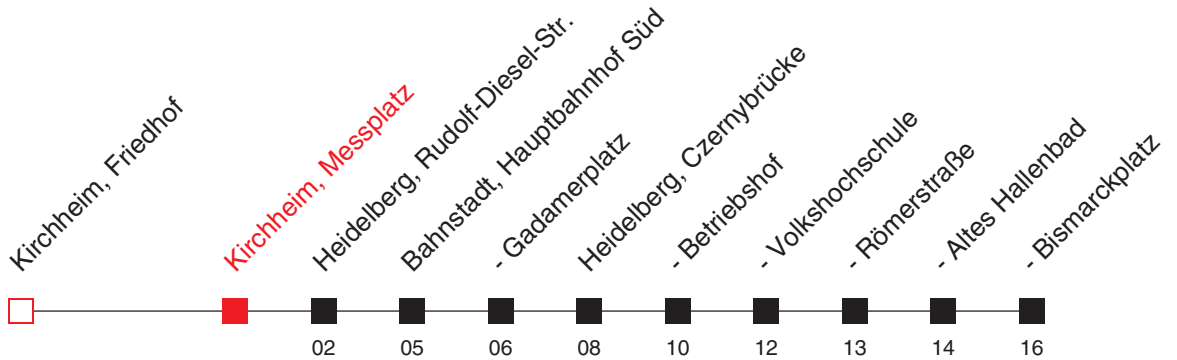

FAHRPLAN

Gültig ab 09.06.2019 / Angaben ohne Gewähr / Kirchheim, Messplatz

Handy: <http://mobil.vrn.de> Internet: <http://www.vrn.de>

<http://m.vrn.de/6795>

Richtung:
Heidelberg, Bismarckplatz

26

Uhr	Montag - Freitag				
5	12	32	42	52	
6	02	12	22	32	42 52
7	02	12	22	32	42 52
8	02	12	22	32	42 52
9	02	12	22	32	42 52
10	02	12	22	32	42 52
11	02	12	22	32	42 52
12	02	12	22	32	42 52
13	02	12	22	32	42 52
14	02	12	22	32	42 52
15	02	12	22	32	42 52
16	02	12	22	32	42 52
17	02	12	22	32	42 52
18	02	12	22	32	42 52
19	02	12	22	32	42 52
20	02 ^A	12	22 ^A	31	42 ^A
21	01	31			
22	01	31			
23	01	31	46 ^A		
0	06 ^A	36 ^A			

Uhr	Samstag					
5	31					
6	01	31				
7	01	31				
8	01	31				
9	01	15	25	35	45	55
10	05	15	25	35	45	55
11	05	15	25	35	45	55
12	05	15	25	35	45	55
13	05	15	25	35	45	55
14	05	15	25	35	45	55
15	05	15	25	35	45	55
16	05	15	25	35	45	55
17	05	15	25	35	45	55
18	05	15	25	35	45	55
19	05	15	25	35	45	55
20	05	15 ^A	25	35	45	
21	01	31				
22	01	31				
23	01	31	46 ^A			
0	06 ^A	36 ^A				

Am 24. und 31.12. Verkehr nach Sonderfahrplan.

A: bis Heidelberg, Betriebshof