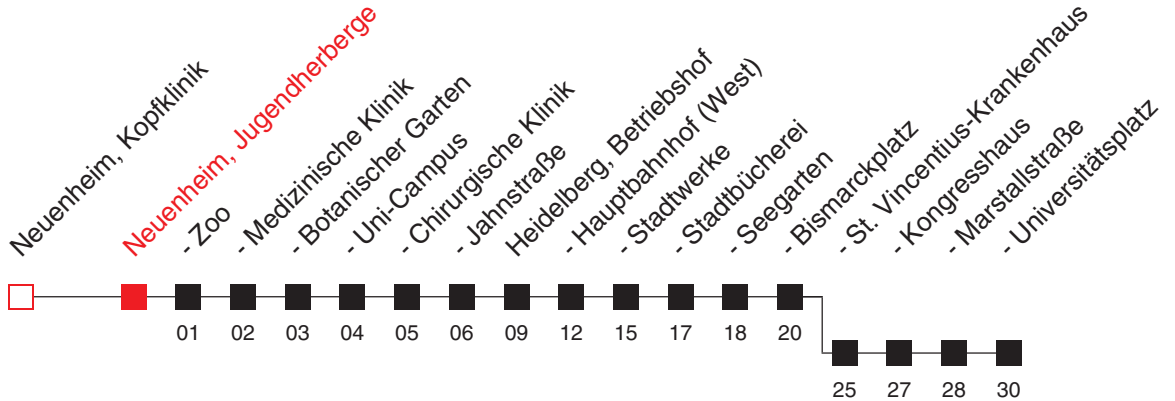

FAHRPLAN

Gültig ab 09.06.2019 / Angaben ohne Gewähr / Neuenheim, Jugendherberge

Handy: <http://mobil.vrn.de> Internet: <http://www.vrn.de>

<http://m.vrn.de/1231>

Richtung:

Universitätsplatz - Heidelberg, Bismarckplatz

32

Uhr	Montag - Freitag					
5	44					
6	04	24	42			
7	04	24	44	54		
8	04	14	24	34	44	54
9	04	14	24	34	44	54
10	04	14	24	34	44	54
11	04	14	24	34	44	54
12	04	14	24	34	44	54
13	04	14	24	34	44	54
14	04	14	24	34	44	54
15	04	14	24	34	44	54
16	04	14	24	34	44	54
17	04	14	24	34	44	54
18	04	14	24	34	44	54
19	04	14	24	34	44	54
20	04 ^A	14 ^A	21	34 ^A	47	
21	17	47				
22	17	47				
23	17	47				
0	17	51 ^B				

Weitere Fahrten zwischen HD Hauptbahnhof und Bismarckplatz (- Universitätsplatz) siehe Linie 32A

Fahrten ohne Zielangabe verkehren bis Heidelberg, Bismarckplatz **B**: bis Heidelberg, Hbf (West) **C**: bis Heidelberg, Universitätsplatz