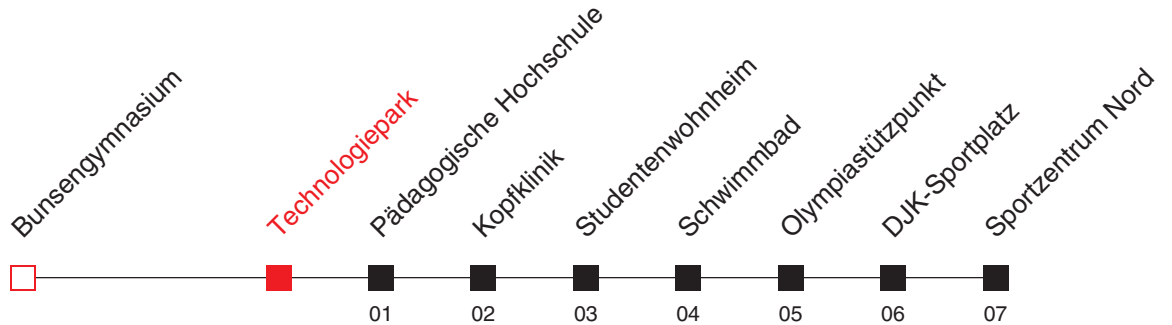

## 37

Richtung:  
**Neuenheim, Sportzentrum Nord**

Uhr	Montag - Freitag				
5					
6	21	41			
7	01	21	31	41	51
8	01	11	21	31	41 51
9	01	11	21	31	41 51
10	01	21	41		
11	01	21	41		
12	01	21	41		
13	01	21	41		
14	01	21	41		
15	01	21	41		
16	01	11	21	31	41 51
17	01	11	21	31	41 51
18	01	11	21	41	
19	01	21	41		
20	01	37 <sup>A</sup>			
21	07 <sup>A</sup>	37 <sup>A</sup>			
22	07 <sup>A</sup>	37 <sup>A</sup>			
23	07 <sup>A</sup>	37 <sup>A</sup>			
0	07 <sup>A</sup>				