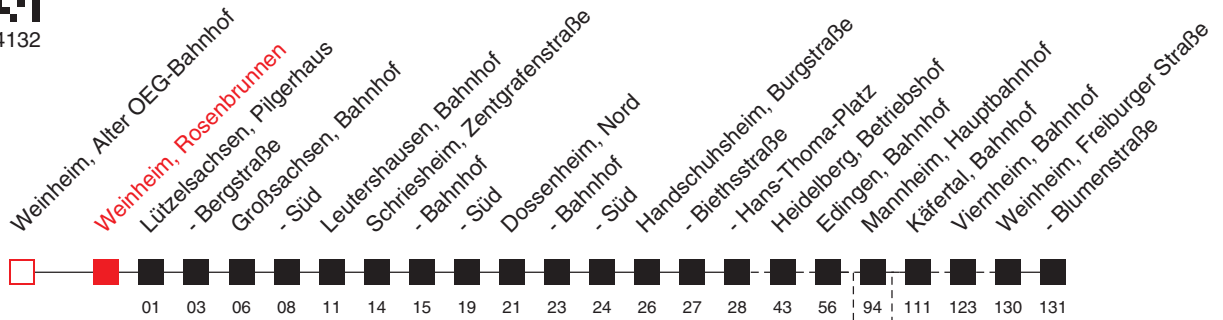

FAHRPLAN

<http://m.vrn.de/4132>

Richtung:

Mannheim - Viernheim - Weinheim (Bergstr) - Weinheim, Blumenstraße

5

Uhr	Montag - Freitag					
3						
4	42 ^b					
5	02 ^b	22 ^b	42 ^b			
6	02 ^b	12 ^D	22 ^b	32 ^D	42 ^b	52 ^D
7	02 ^b	12 ^D	22 ^b	32 ^{D,K}	42 ^b	52 ^{D,K}
8	02 ^b	12 ^{D,K}	22 ^b	27 ^B	42 ^b	47 ^{D,F}
9	02 ^b	22 ^b	42 ^b			
10	02 ^b	22 ^b	42 ^b			
11	02 ^b	22 ^b	42 ^b			
12	02 ^b	22 ^b	42 ^b			
13	02 ^b	22 ^b	42 ^b			
14	02 ^b	22 ^b	42 ^b			
15	02 ^b	12 ^b	22 ^b	32 ^b	42 ^b	52 ^b
16	02 ^b	12 ^b	22 ^b	32 ^b	42 ^b	52 ^b
17	02 ^b	12 ^b	22 ^b	32 ^b	42 ^b	52 ^b
18	02 ^E	12 ^E	22 ^b	32 ^E	42 ^b	52 ^b
19	02 ^B	14 ^C	27 ^A	44 ^C	52 ^B	
20	14 ^C	44 ^C				
21	14 ^C	44 ^C				
22	14 ^C	44 ^C				
23	14 ^D	44 ^C				
0	44 ^{B,G}	44 ^{C,H}				
1	44 ^{C,H}					
2	44 ^{C,H}					

Am 24. und 31.12. Verkehr nach Sonderfahrplan.

A : bis Heidelberg, Betriebshof

B : bis Edingen, Bahnhof

C : bis Mannheim, Hauptbahnhof

D : bis Käferthal, Bahnhof

E : bis Viernheim, Bahnhof

F : bedient nicht Mannheim, Hauptbahnhof

K : ab Abendakademie als Linie 5A

L : Linie E; ab Collini-Center über Gewerkschaftshaus zum Nationaltheater

b : Niederflurwagen - Rollstuhlgerichtet (Einsatz ohne Gewähr)